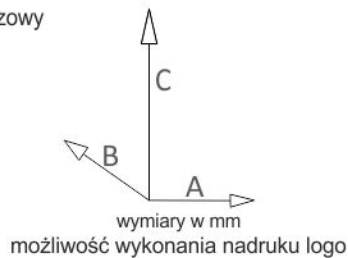

Eco Friendly seria VRT