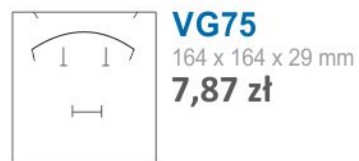

VA – waniliowy
wkładka biała

ZE – zielony
wkładka biała

VQ05
55 x 55 x 40 mm
1,47 zł

VQ27
66 x 66 x 25 mm
1,85 zł

VQ35
86 x 86 x 25 mm
2,87 zł

VQ75
164 x 164 x 29 mm
5,93 zł

Luksusowa seria opakowań papierowych o metalicznym designie ,wkładka molitan flokowany.