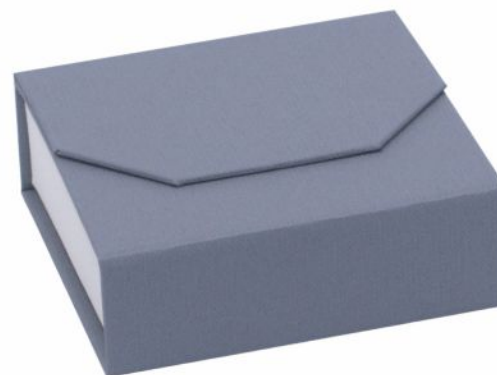

KS 05
60 x 65 x 43 mm
4,35 zł

KS 38
95 x 95 x 42 mm
6,58 zł

KS 73
190 x 95 x 42 mm
8,52 zł

RUB – różowo/białe
wkładka biała

BIR – biało/różowe
wkładka biała

MIB – miętowo/białe
wkładka biała

BIM – biało/miętowe
wkładka biała

BES – beżowo/szare
wkładka biała

SEH – szaro/brązowe
wkładka czarna

HNC – brązowo/czarne
wkładka czarna

CE – czarno/czarne
wkładka czarna

CES – czarno/szare
wkładka czarna

Wysokiej jakości pudełka z magnetycznym zamknięciem ,wkładka z flokowanej gąbki

JM 01
52 x 45 x 37 mm
4,95 zł

JM 27
70 x 66 x 29 mm
6,10 zł

JM 35
87 x 86 x 29 mm
7,99 zł

VMT35
130 x 85 x 130 mm
2,95 zł

CE – czarno/czarne
wkładka czarna

SE - szary/beżowy
wkładka biała

MO - niebieski/beżowy
wkładka biała