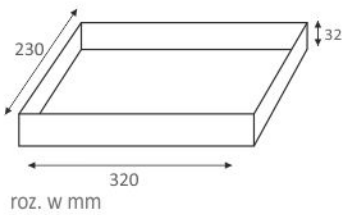

RS 54
88,30 zł

RS 32
146,39 zł

RS 09
92,98 zł

Lux

Dodatkowa dopłata 50 % za materiał Lux

RV Zestaw Palet

Seria RV

RV 19
98,49 zł