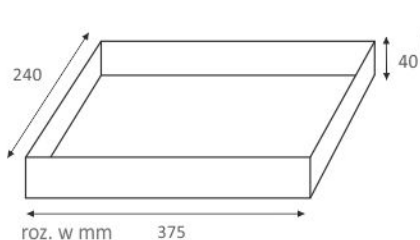

RS Zestaw Palet

Seria RS

Standard