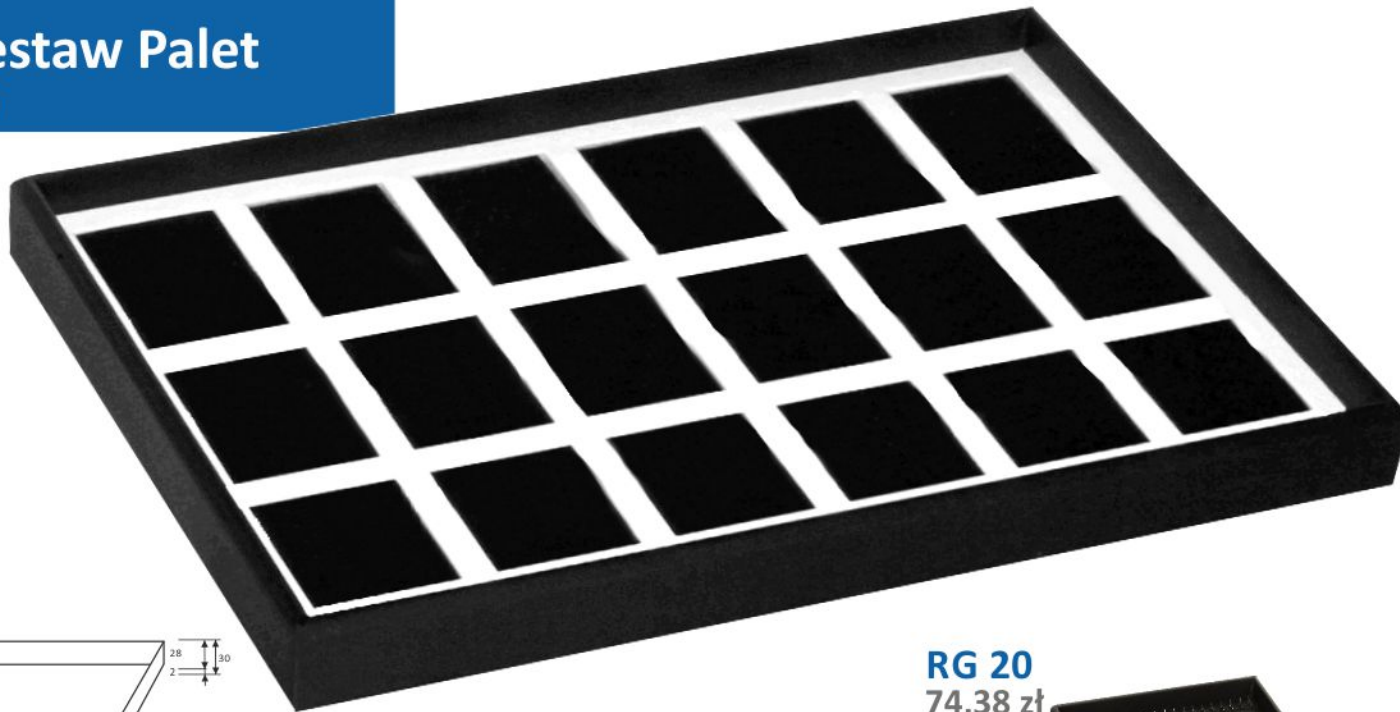

Standard

Lux

Dodatkowa dopłata 30 % za materiał Lux

RG Zestaw Palet

Seria RG

Standard

Lux

Dodatkowa dopłata 30 % za materiał Lux