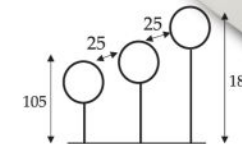

AE 75

145x205x110
98,92 zł

Standard

Lux

AE 77

185x250x180
147,37 zł

Dopłata 30% za materiał LUX .Dopłata za rzep 10% za klin 15%.

Sety