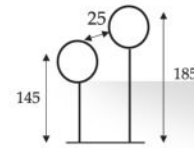

Stojaki Ekspozycyjne

Seria AE

Stojaki na bransoletki i zegarki o solidnej konstrukcji drewnianej wykończone skórą ekologiczną .
Średnica wałka 48mm . Możliwość dokupienia klina lub rzepu
do stabilizacji ekspozycji wyrobu.

AE 74

185x250x110
57,56 zł

AE 73

145x205x85
53,76 zł

AE 76

185x250x110
105,25 zł

AE 72

105x155x70
49,59 zł

AE 75

145x205x110
98,92 zł

Standard

Lux

AE 77

185x250x180
147,37 zł

Dopłata 30% za materiał LUX .Dopłata za rzep 10% za klin 15%.