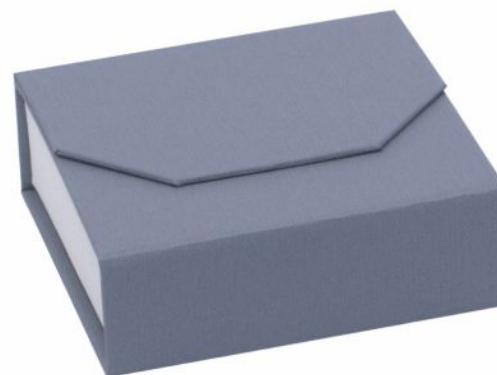

VMT35
130 x 85 x 130 mm
2,95 zł