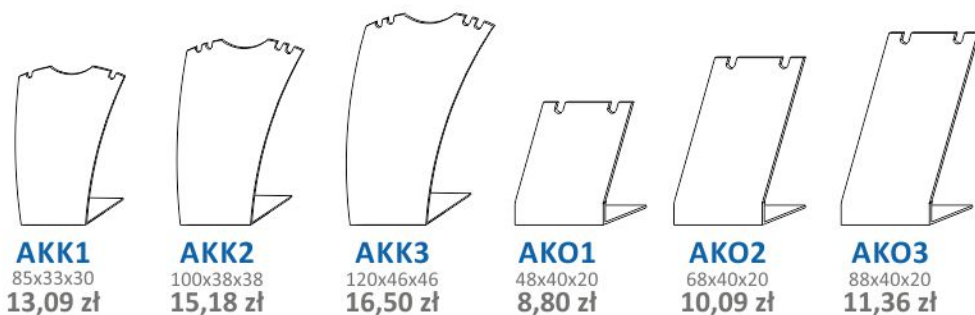

AKK2
100x38x38
15,18 zł

AKK3
120x46x46
16,50 zł

AKO1
48x40x20
8,80 zł